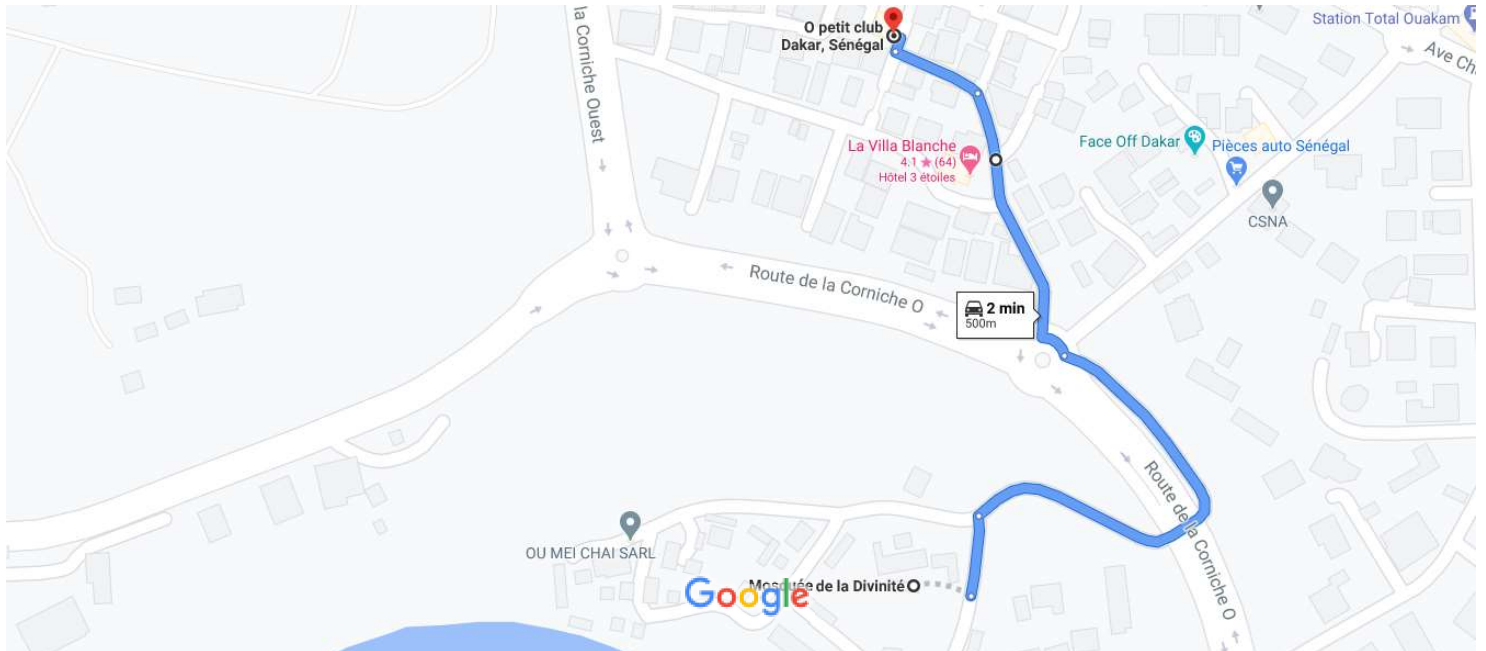

Mosquée de la Divinité à O petit club Dakar, Sénégal

En voiture 500 m, 2 min

Données cartographiques ©2021

50 m

Mosquée de la Divinité

Dakar, Sénégal

- ↑ 1. Prendre la direction nord
_____ 42 m
- ↘ 2. Tourner à droite
_____ 250 m
- ⦿ 3. Au rond-point, prendre la 2e sortie
_____ 150 m
- ↙ 4. Tourner à gauche à Rue OKM 161
_____ 48 m
- ↘ 5. Tourner à droite
 ⓘ [Votre destination se trouvera sur la gauche.](#)
 _____ 8 m

O petit club Dakar, Sénégal

Rue OKM 161, Dakar, Sénégal

Cet itinéraire est fourni à titre indicatif. Il est possible que vous deviez suivre un itinéraire différent de celui indiqué en raison de travaux, de bouchons, des conditions météorologiques, de déviations ou d'autres perturbations. Veuillez en tenir compte lors de la préparation de votre trajet. Veuillez en outre à respecter le code de la route et la signalisation sur votre trajet.